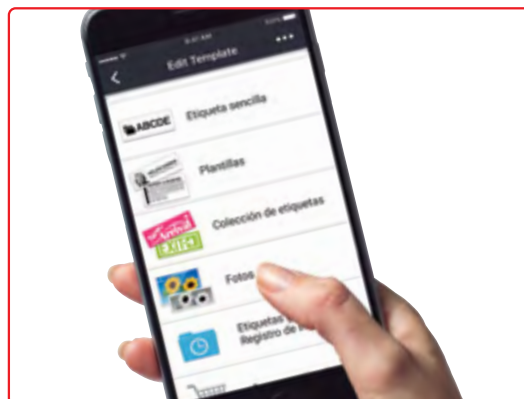

Una solución completa y sencilla, **perfecta para tiendas, comercios y oficinas** que necesitan imprimir etiquetas a menudo en su actividad diaria.

* Requiere consumible DK-22251.